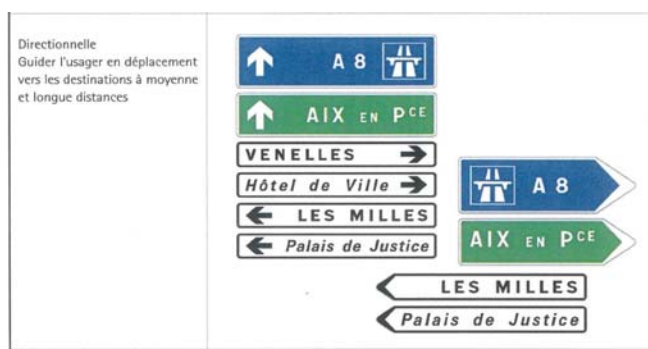

Mise à jour de la signalétique à Rémalard / agglo

Compte-rendu de la réunion technique du 26 mars 2018 – Marie de Rémalard-en-Perche

Étaient présents : MM. R.PIQUET, Th.LAURENS, S. GARNIER, Mmes H.DROCOURT, F.SBILE, AM.VIALA

Les Lieux à signaler :

Dans le centre-ville :

- Mairie
- Eglise
- Gendarmerie
- Office de tourisme
- Espace Octave Mirbeau
- La Poste / Maison de services publics
- Parkings
- Ecoles
- Jardins de la Petite Rochelle
- Toilettes
- Commerces (générique)

Hors centre-ville :

- ZA Saint-Marc
- CDC
- Collège et équipements sportifs (gymnase, stade, terrain de sport)
- Camping, espace de loisirs, médiathèque
- Voie verte
- Ludothèque

Les supports possibles :

- La signalisation directionnelle routière sur mat
- La SIL (signalisation d'information locale), sur réglette
- Le RIS (Relais d'information service), sur grand panneau ou totem
- Les jalonnements piétonniers

Signalisation routière directionnelle